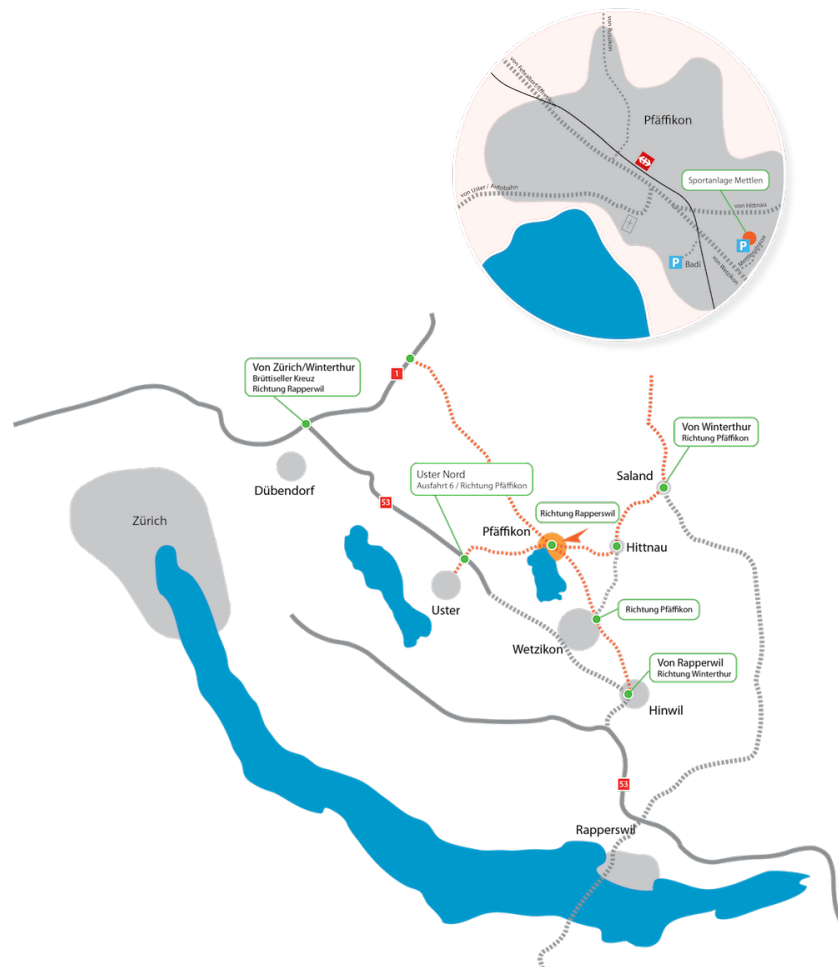

Hier finden sie die aktuellen Resultate direkt über ihr Smart Phone (fcp.ixl.ch)

AXA winterthur
Hauptagentur Oliver Blumenthal
8330 Pfäffikon ZH

Hallenturnier FC Pfäffikon

Situationsplan

Anfahrt

Bitte verwenden Sie ausschliesslich die markierten Parkplätze vor der Sportanlage Mettlen und in der Badi Pfäffikon. Wir wären ihnen dankbar, wenn sie aus Rücksicht unserer Quartieranwohner die Quartierstrassen meiden könnten.