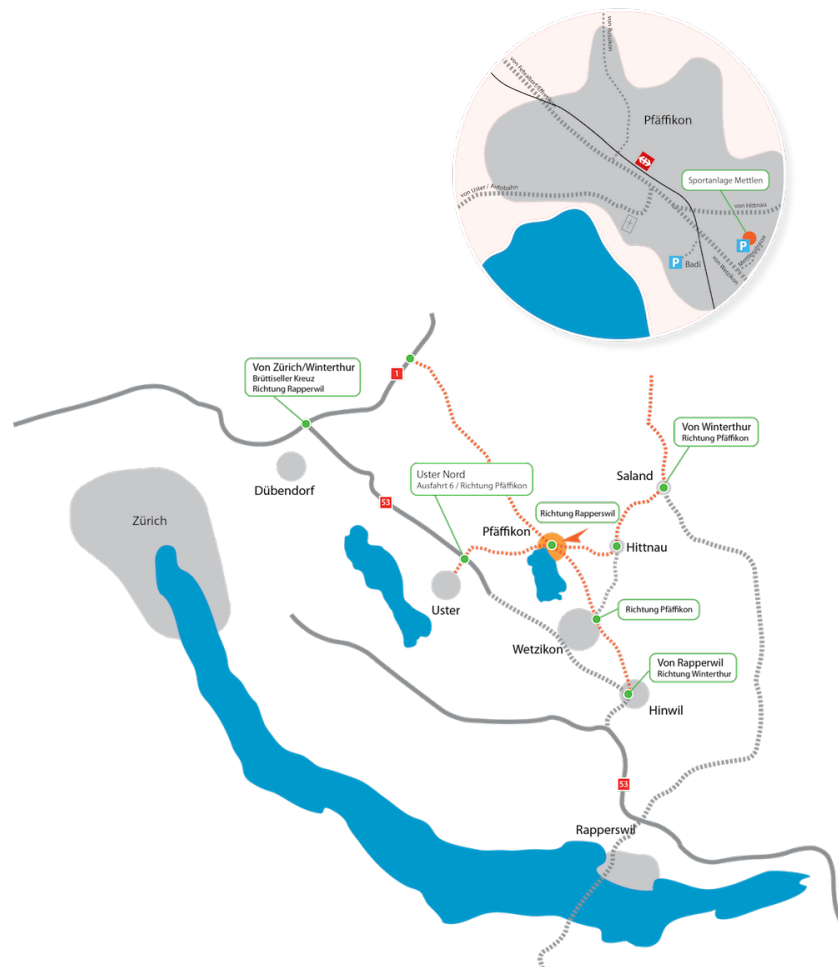

Hier finden sie die aktuellen Resultate direkt über ihr Smart Phone (fcp.ixl.ch)

Hallenturnier FC Pfäffikon

Situationsplan

Anfahrt

Bitte verwenden Sie ausschliesslich die markierten Parkplätze vor der Sporthalle Mettlen und in der Badi Pfäffikon. Wir wären ihnen dankbar, wenn sie aus Rücksicht unserer Quartieranwohner die Quartierstrassen meiden könnten.