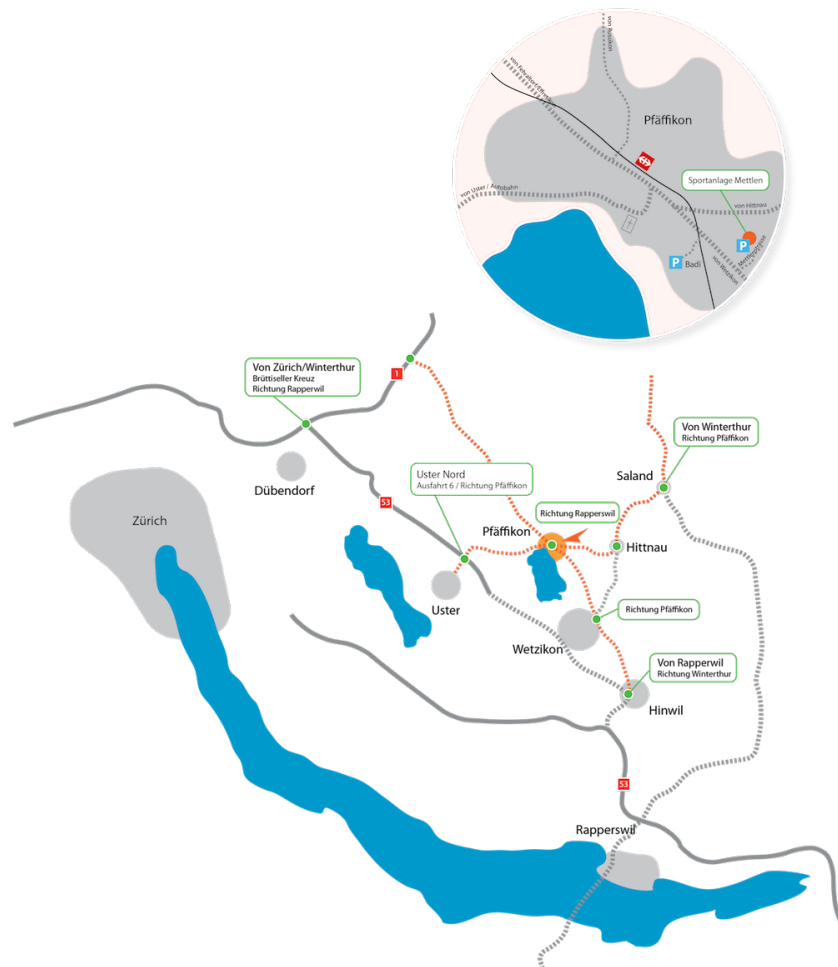

Hier finden sie die aktuellen Resultate direkt über ihr Smart Phone (fcp.ixl.ch)

Hallenturnier FC Pfäffikon

Situationsplan

Anfahrt

Bitte verwenden Sie ausschliesslich die markierten Parkplätze vor der Sportanlage Mettlen und in der Badi Pfäffikon. Wir wären ihnen dankbar, wenn sie aus Rücksicht unserer Quartieranwohner die Quartierstrassen meiden könnten.