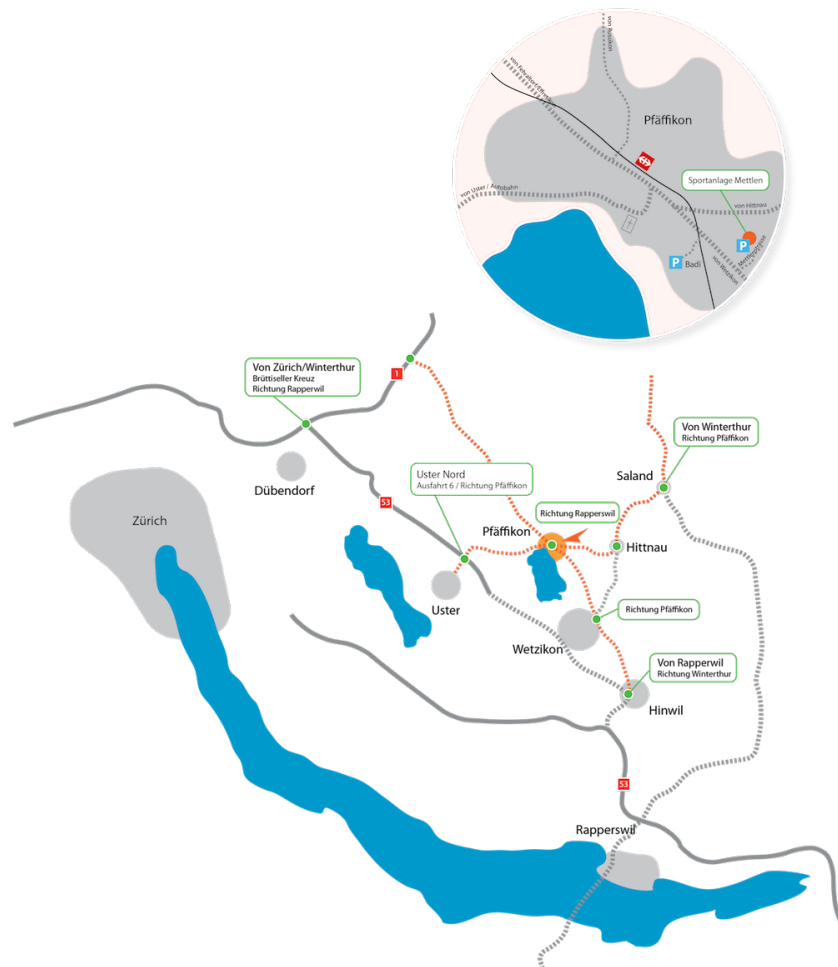

Hier finden sie die aktuellen Resultate direkt über ihr Smart Phone (fcp.ixl.ch)

RAIFFEISEN

Raiffeisenbank Zürcher Oberland

Hallenturnier FC Pfäffikon

Situationsplan

Anfahrt

Bitte verwenden Sie ausschliesslich die markierten Parkplätze vor der Sportanlage Mettlen und in der Badi Pfäffikon. Wir wären ihnen dankbar, wenn sie aus Rücksicht unserer Quartieranwohner die Quartierstrassen meiden könnten.