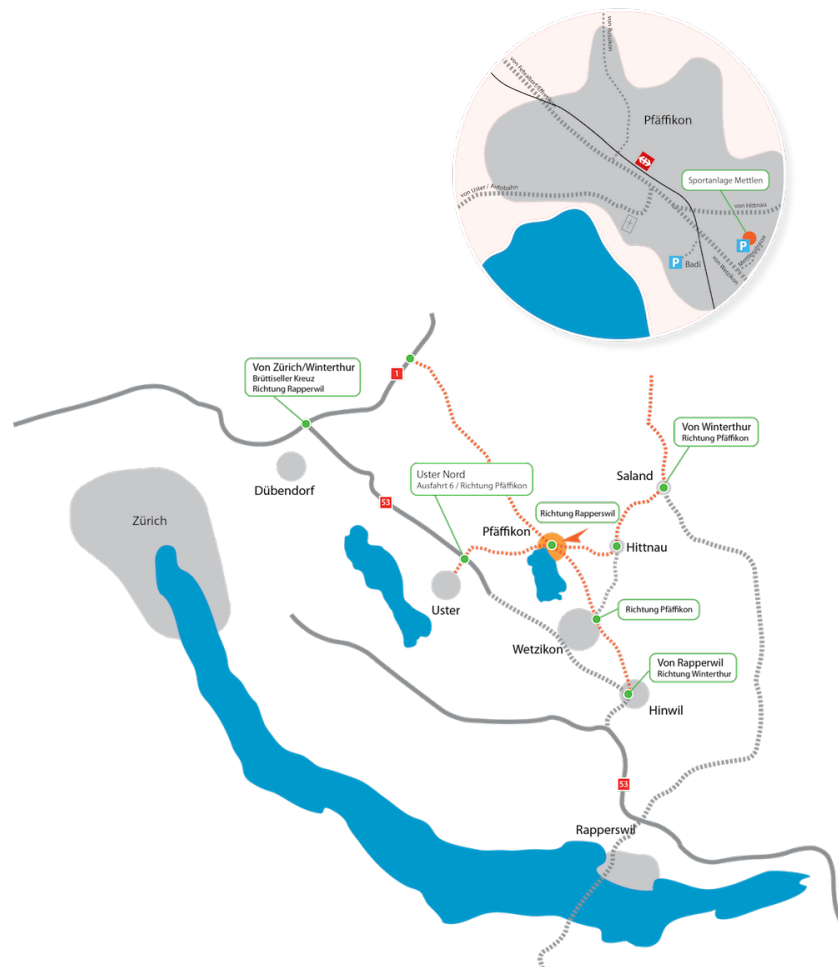

## Anfahrt

Bitte verwenden Sie ausschliesslich die markierten Parkplätze vor der Sportanlage Mettlen und in der Badi Pfäffikon. Wir wären ihnen dankbar, wenn sie aus Rücksicht unserer Quartieranwohner die Quartierstrassen meiden könnten.

## Koordination

47.362480, 8.791921

Hier finden sie die  
aktuellen Resultate  
direkt über ihr Smart  
Phone ([fcp.ixl.ch](http://fcp.ixl.ch))

Error