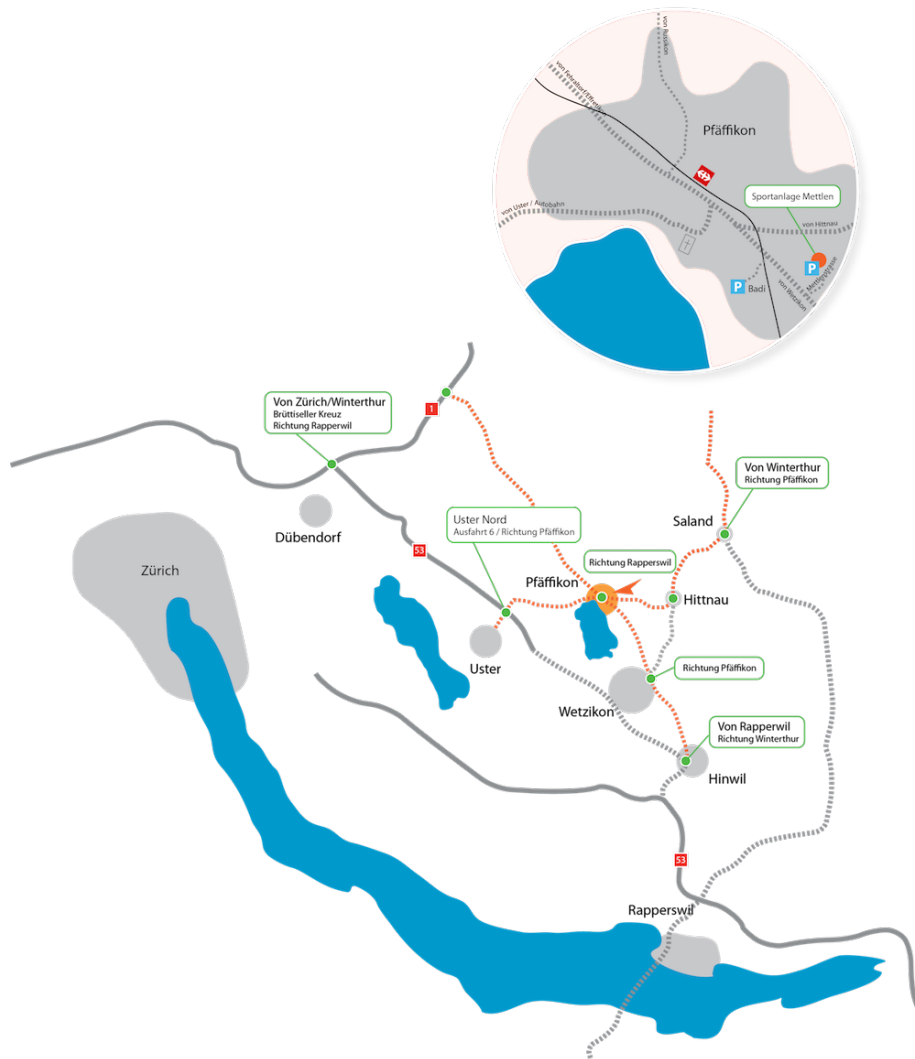

#	Pl.	Gruppe	Zeit	Spielpaarung		Resultat
1	1	A	08:00	FC Pfäffikon	FC Fällanden 1	:
2	1	A	08:11	SV Höngg	FC Rafzerfeld 1	:
3	1	B	08:22	FC Fällanden 2	FC Rafzerfeld 2	:
4	1	B	08:33	FC Effretikon	FC Embrach	:
5	1	A	08:44	FC Birmensdorf	FC Pfäffikon	:
6	1	A	08:55	FC Fällanden 1	SV Höngg	:
7	1	B	09:06	FC Wollerau	FC Fällanden 2	:
8	1	B	09:17	FC Rafzerfeld 2	FC Effretikon	:
9	1	A	09:28	FC Rafzerfeld 1	FC Birmensdorf	:
10	1	A	09:39	SV Höngg	FC Pfäffikon	:
11	1	B	09:50	FC Embrach	FC Wollerau	:
12	1	B	10:01	FC Effretikon	FC Fällanden 2	:
13	1	A	10:12	FC Rafzerfeld 1	FC Fällanden 1	:
14	1	A	10:23	FC Birmensdorf	SV Höngg	:
15	1	B	10:34	FC Embrach	FC Rafzerfeld 2	:
16	1	B	10:45	FC Wollerau	FC Effretikon	:
17	1	A	10:56	FC Pfäffikon	FC Rafzerfeld 1	:
18	1	A	11:07	FC Fällanden 1	FC Birmensdorf	:
19	1	B	11:18	FC Fällanden 2	FC Embrach	:
20	1	B	11:29	FC Rafzerfeld 2	FC Wollerau	:

Hier finden sie die aktuellen Resultate
direkt über ihr Smart Phone (fcp.ixl.ch)

RAIFFEISEN

Raiffeisenbank Zürcher Oberland

Hallenturnier FC Pfäffikon

Situationsplan

Anfahrt

Bitte verwenden Sie ausschliesslich die markierten Parkplätze vor der Sportanlage Mettlen und in der Badi Pfäffikon. Wir wären ihnen dankbar, wenn sie aus Rücksicht unserer Quartieranwohner die Quartierstrassen meiden könnten.